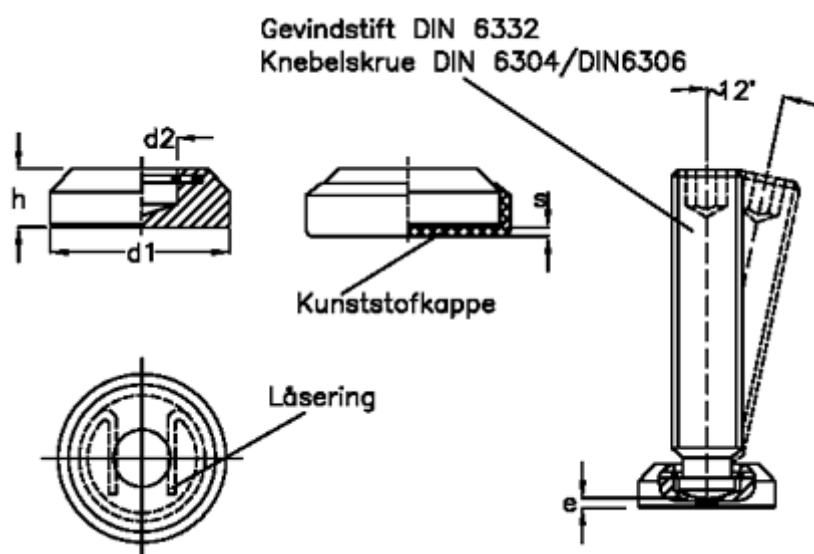

Varenummer: 20804030B  
Beskrivelse: E+G Trykfod  
GN 6311.1-32-K

## Mål

$d1$	= 32
$d2$	= 12.5
$e$	= 4.5
Gevind	= M16
$H$	= 14
$s$	= 1.5